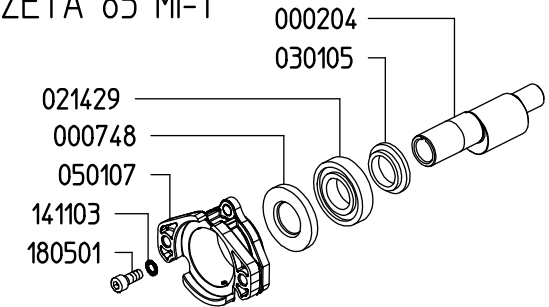

UDOR
WATER POWER

Serie / Series

ZETA 85

976300

PUMP ZETA 85 1C

KIT 597		KIT 641		KIT 547	
606297		6062D8		606248	
*		■		●	
CODICE CODE	Q.TA' Q.TY	CODICE CODE	Q.TA' Q.TY	CODICE CODE	Q.TA' Q.TY
090320	3	110127	6	010204	3
110127	6	6063Q5	6	030143	3

VERSIONI / VERSIONS

ZETA 85 1C

ZETA 85 VA

ZETA 85 MI-1"

ZETA 85 TS 1C

Aspirazione / Inlet

Mandata / Outlet