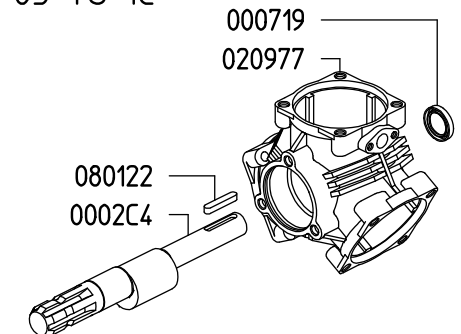

UDOR
WATER POWER

Serie / Series

ZETA 85

976300

PUMP ZETA 85 1C

KIT 597		KIT 641		KIT 547	
606297		6062D8		606248	
*		■		●	
CODICE CODE	Q.TA' Q.TY	CODICE CODE	Q.TA' Q.TY	CODICE CODE	Q.TA' Q.TY
090320	3	110127	6	010204	3
110127	6	6063Q5	6	030143	3

VERSIONI / VERSIONS

ZETA 85 1C

ZETA 85 VA

ZETA 85 MI-1"

ZETA 85 TS 1C

Aspirazione / Inlet

Mandata / Outlet