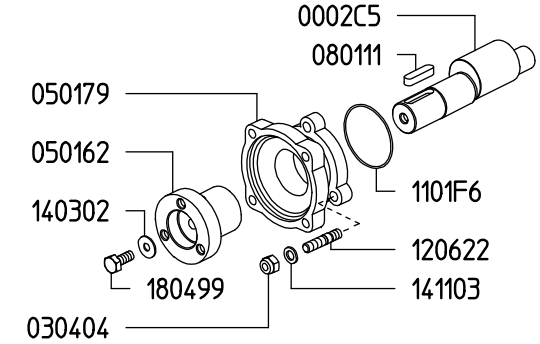

UDOR
WATER POWER

Serie / Series

ZETA 85

976300

PUMP ZETA 85 1C

KIT 597		KIT 641		KIT 547	
606297		6062D8		606248	
*		■		●	
CODICE CODE	Q.TA' Q.TY	CODICE CODE	Q.TA' Q.TY	CODICE CODE	Q.TA' Q.TY
090320	3	110127	6	010204	3
110127	6	6063Q5	6	030143	3

VERSIONI / VERSIONS

ZETA 85 1C

ZETA 85 VA

ZETA 85 MI-1"

ZETA 85 TS 1C

Aspirazione / Inlet

Mandata / Outlet