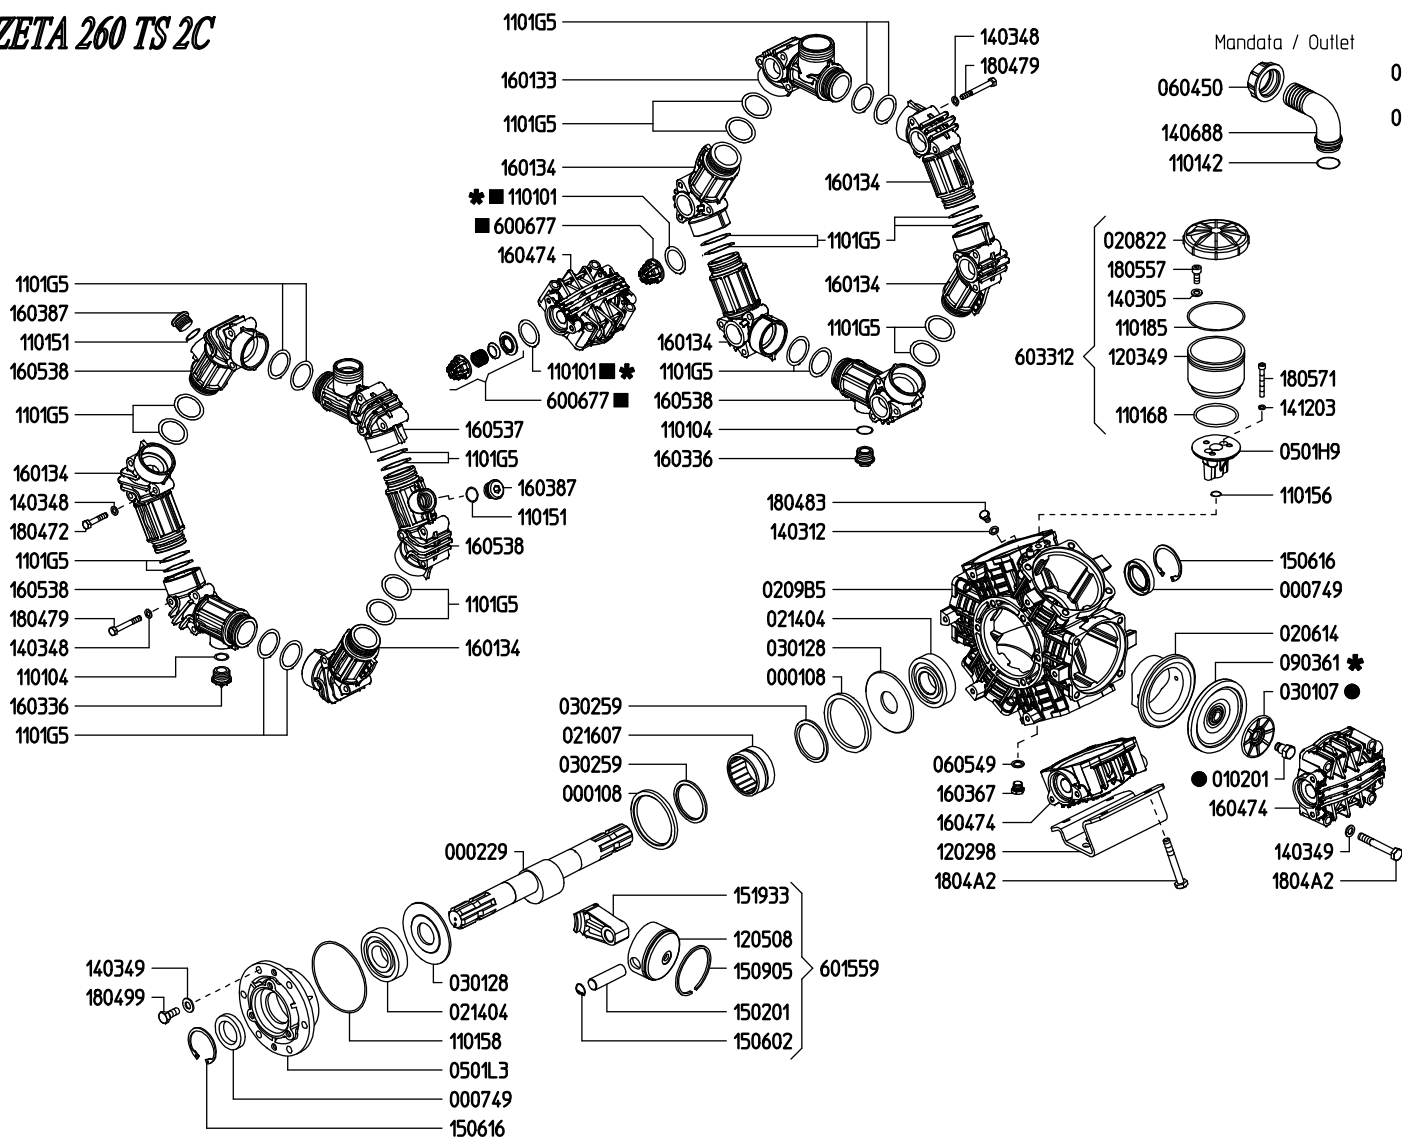

**UDOR**  
WATER POWER

Serie / Series

**ZETA 230/260**

# 849800 - PUMP ZETA 260 TS 2C

KIT 672		KIT 636		KIT 527	
6062H4		6062D3		606248	
*		■		●	
CODICE CODE	Q.TA' Q.TY	CODICE CODE	Q.TA' Q.TY	CODICE CODE	Q.TA' Q.TY
090361	6	110101	12	010201	6
110101	12	600677	12	030107	6

## ZETA 260 TS 2C

## ZETA 230 TS 2C

Variante versione ZETA 230 TS 2C rispetto alla ZETA 260 TS 2C  
Variables of version ZETA 230 TS 2C compared to ZETA 260 TS 2C