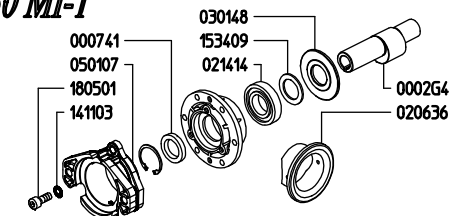

ZETA 230 MI-1"

Variante versione ZETA 230 MI-1" rispetto alla ZETA 260 TS 2C
Variables of version ZETA 230 MI-1" compared to ZETA 260 TS 2C