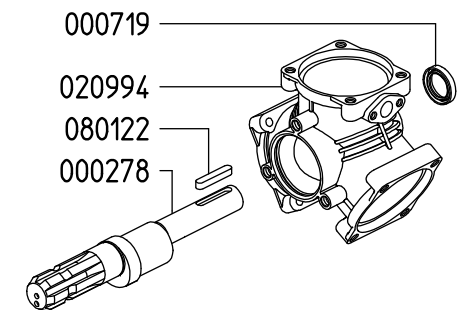

ZETA 70 TS 1C

Variante versione TS 1C rispetto alla 1C
Variables of version TS 1C compared to 1C