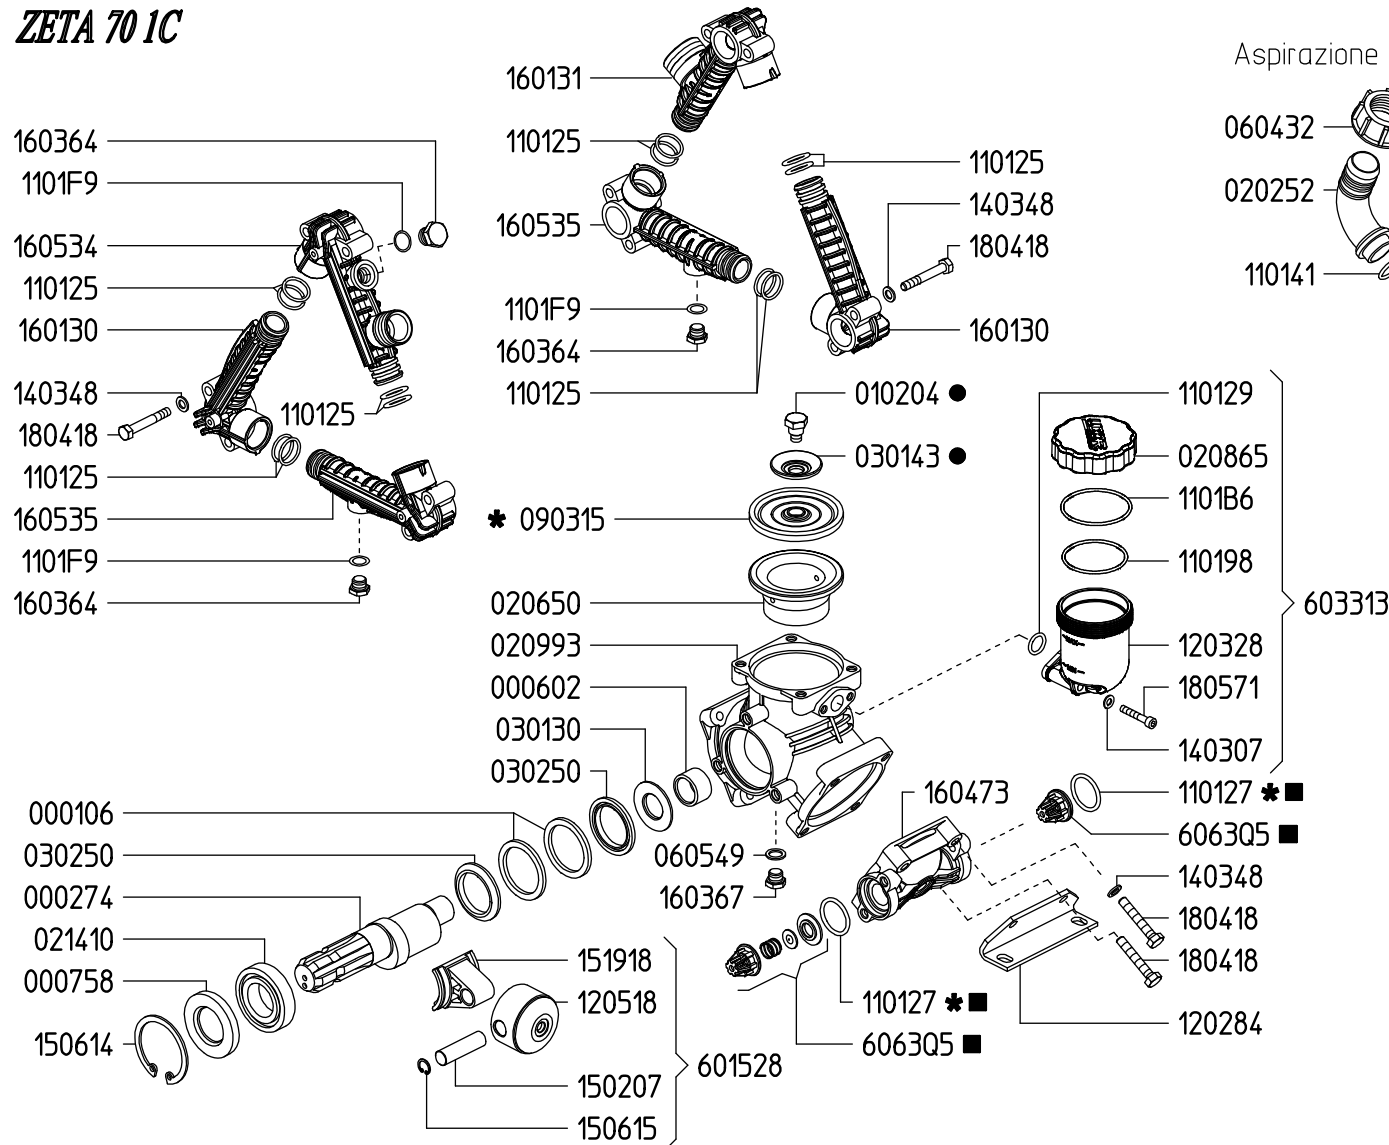

845100 - PUMP ZETA 70 1C

KIT 616		KIT 641		KIT 547	
6062B8		6062D8		606248	
*		■		●	
CODICE CODE	Q.TA' Q.TY	CODICE CODE	Q.TA' Q.TY	CODICE CODE	Q.TA' Q.TY
090315	3	110127	6	010204	3
110127	6	6063Q5	6	030143	3

ZETA 70 1C

ZETA 70 TS 1C

Variante versione TS 1C rispetto alla 1C
Variables of version TS 1C compared to 1C